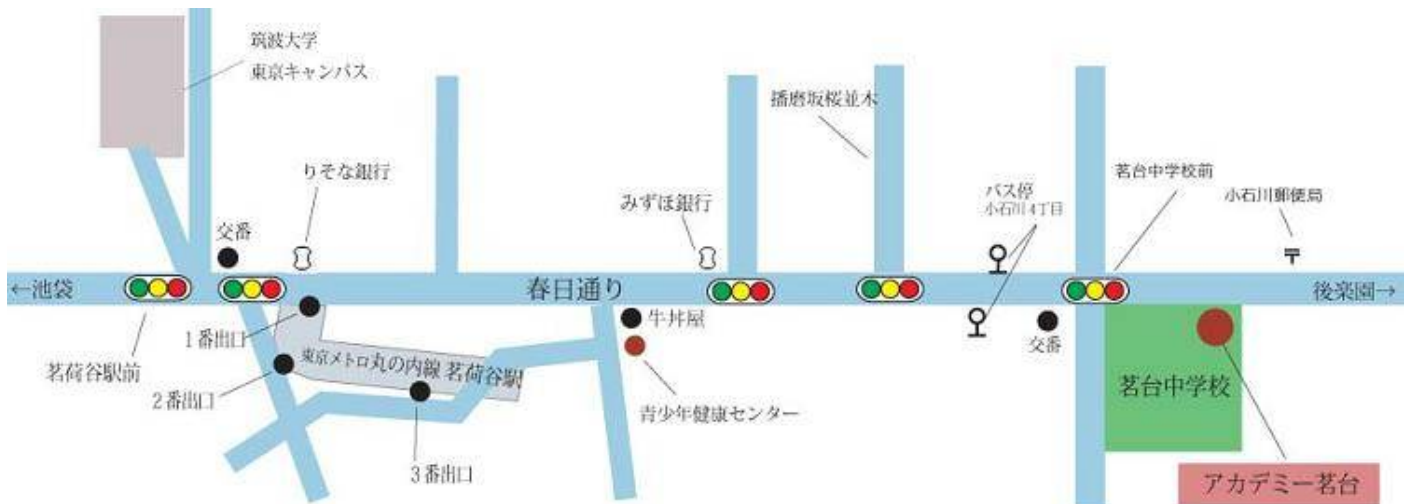

◆ 新小岩地区センター

住 所：東京都葛飾区新小岩 2-17-1

T E L：03-3653-7141

アクセス：【JR新小岩南口】 徒歩5分

南口改札を出て左手に進むとローソンのある交差点があります。ローソン反対側に中華料理店と不動産屋がありますのでそちらのスクランブル交差点をわたって下さい。

そのまま細い道を進みますと、左手にスーパー「たじま」を過ぎ、次の1つ目の交差点を右へ曲がって下さい。左側3件目に新小岩センターがあります。

◆ アカデミー茗台 (めいだい) 1階 「レクリエーションホール B」

住 所：〒112-0003 東京都文京区春日 2-9-5

T E L：03-3817-8306 ※ 同前頁

アクセス：地下鉄丸ノ内線「茗荷谷」駅（1番出口または3番出口）徒歩10分、

バス 都営バス 都02系統「小石川四丁目」駅 徒歩3分

リリカアートスクール 地下ホール

◇ 住 所 渋谷区本町 2-14-2

◇ 交通案内

電車：京王新線初台駅より徒歩 6分
 (新国立劇場側改札、中央口を出て右に進み
 甲州街道北口へ出て下さい。
 甲州街道を背に、新国立劇場を右に見て歩
 き、水道道路に突き当たったら左折して下さ
 い。次の信号まで水道道路を歩き、道路沿い
 右側です)

バス：新宿西口の京王デパート前バス停から、
 京王バス(宿 41, 45/中野駅、中野車庫行き)
 に乗り「不動通り入り口」バス停下車 徒歩
 1分(京王バス 宿 41, 45)
 所要時間 15分~20分)