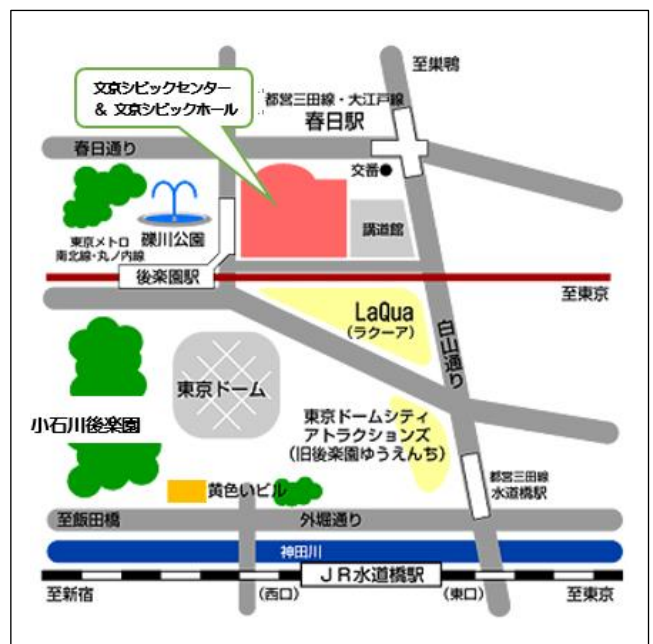

練習会場地図

東京芸術劇場 リハーサル室

◇ 住所

東京都 豊島区 西池袋 1-8-1

◇ 交通案内

J R, 地下鉄、西武池袋線、東武東上線池袋駅より徒歩 3 分

正面入り口から アトリウム（入口広間）奥にありますエレベーターで地下 2 階に降りていただくと、リハーサル室がございます。

地下鉄池袋駅 2b 出口から 地下 1 階の広場に入りますので、緑色の滝の奥にあるエレベーターまたは階段で、1 つ下の階へ降りてください。

アカデミー文京 レクリエーションホール

◇ 住所

東京都 文京区 春日 1-16-21
文京シビックセンター地下 1 階
TEL : 03-5976-1290

◇ 交通案内

東京メトロ丸ノ内線・南北線 後楽園駅直結
都営地下鉄三田線・大江戸線 春日駅直結
JR 中央・総武線水道橋駅 徒歩約 10 分

シアター 1010 (せんじゅ)

(足立区文化芸術劇場)

◇ 住所

◇ 渋谷区本町 2-14-2

◇ 交通案内

電車：京王新線初台駅より徒歩6分
(新国立劇場側改札、中央口を出て右に進み
甲州街道北口へ出て下さい。
甲州街道を背に、新国立劇場を右に見て歩
き、水道道路に突き当たったら左折して下さ
い。次の信号まで水道道路を歩き、道路沿い
右側です)

バス：新宿西口の京王デパート前バス停から、
京王バス(宿41, 45/中野駅、中野車庫行き)
に乗り「不動通り入り口」バス停下車 徒歩
1分(京王バス 宿41, 45)
所要時間15分~20分)