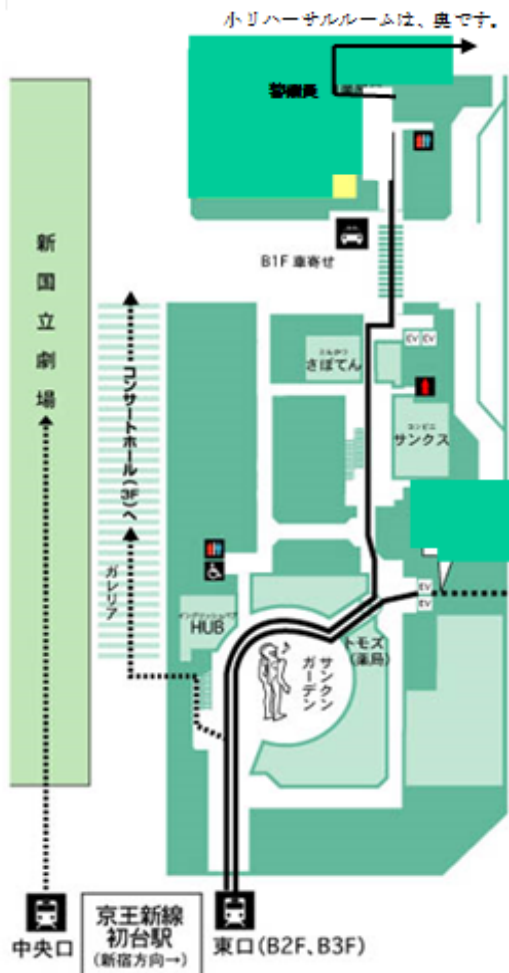

練習会場地図

東京芸術劇場 リハーサル室

◇ 住所

東京都 豊島区 西池袋 1-8-1

◇ 交通案内

J R, 地下鉄、西武池袋線、東武東上線池袋駅より徒歩 3 分

正面入り口から アトリウム（入口広間）奥にありますエレベーターで地下 2 階に降りていただくと、リハーサル室がございます。

地下鉄池袋駅 2b 出口から 地下 1 階の広場に入りますので、緑色の滝の奥にあるエレベーターまたは階段で、1 つ下の階へ降りてください。

京王新線へは、JR 新宿駅南口からお乗り換えください。
京王線とは乗り場が異なりますので、ご注意ください。

京王新線新宿駅 4 番ホームより笹塚方面へ 1 つ目の駅が
「初台」駅です (一番後ろ (新宿寄り) の車両にお乗り
いただくと、初台駅東口近くに止まり便利です)。

← リハーサルルームへの行き方

「サンクンガーデン」奥の入り口に入り、とんかつ屋「さ
ぼてん」とコンビニエンス・ストア「サンクス」の間を通
り「車寄せ」に出ます。車道を渡り、反対側の入り口を
入ります。

(または、1 階奥 ネクタイショップ前の下りエスカレー
ターで地下 1 階まで下ります。)

楽屋口の警備員のいる受付にて、名簿で名前をチェック
し、警備員にドアを開けてもらいます。建物内奥のリハ
ーサルルームまでお越し下さい。

大森スポーツセンター 小ホール

◇ 住所 大田区大森本町二丁目2番5号
TEL : 03-5763-1311

◇ 交通案内 京浜急行本線「平和島駅」
下車徒歩6分

リリカアートスクール 地下ホール

◇ 渋谷区本町 2-14-2

◇ 交通案内

電車：京王新線初台駅より徒歩6分
(新国立劇場側改札、中央口を出て右に進み
甲州街道北口へ出て下さい。
甲州街道を背に、新国立劇場を右に見て歩
き、水道道路に突き当たったら左折して下さ
い。次の信号まで水道道路を歩き、道路沿い
右側です)

バス：新宿西口の京王デパート前バス停から、
京王バス(宿41, 45/中野駅、中野車庫行き)
に乗り「不動通り入り口」バス停下車 徒歩
1分(京王バス 宿41, 45)
所要時間15分~20分)