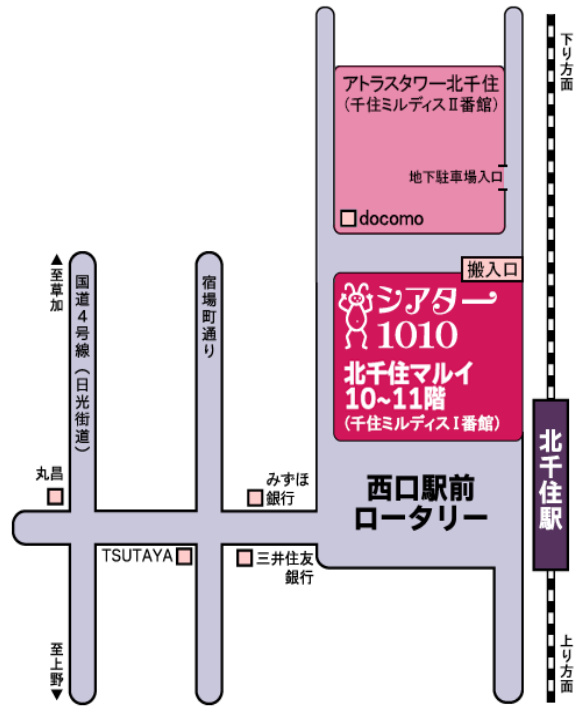

練習会場地図

東京芸術劇場 リハーサル室

◇ 住所

東京都 豊島区 西池袋 1-8-1

◇ 交通案内

J R, 地下鉄、西武池袋線、東武東上線池袋駅より徒歩 3 分

正面入り口から アトリウム（入口広間）奥にありますエレベーターで地下 2 階に降りていただくと、リハーサル室がございます。

地下鉄池袋駅 2b 出口から 地下 1 階の広場に入りますので、緑色の滝の奥にあるエレベーターまたは階段で、1 つ下の階へ降りてください。

アカデミー文京 レクリエーションホール

◇ 住所

東京都 文京区 春日 1-16-21
文京シビックセンター地下 1 階
TEL : 03-5976-1290

◇ 交通案内

東京メトロ丸ノ内線・南北線 後楽園駅直結
都営地下鉄三田線・大江戸線 春日駅直結
JR 中央・総武線水道橋駅 徒歩約 10 分

シアター 1010 (せんじゅ)

(足立区文化芸術劇場)

◇ 住所

東京都足立区千住 3-92
千住ミルデイス I 番館 10F
TEL : 03-5244-1010
FAX : 03-3881-3133

◇ 交通案内

北千住駅 4 番出口直結
日比谷線、千代田線、JR 常磐線
東武スカイツリーライン、
つくばエクスプレス

東京オペラシティ リハーサル室

◇ 住所 東京都 新宿区 西新宿 3-20-2

◇ 交通案内

京王新線 (都営地下鉄新宿線乗り入れ)「初台」駅 東口
下車徒歩 5 分 (東京オペラシティビルに直結しています。)

京王新線へは、JR 新宿駅南口からお乗り換えください。
京王線とは乗り場が異なりますので、ご注意ください。

京王新線新宿駅 4 番ホームより笹塚方面へ 1 つ目の駅が
「初台」駅です (一番後ろ (新宿寄り) の車両にお乗り
いただくと、初台駅東口近くに止まり便利です)。

← リハーサルルームへの行き方

「サンクンガーデン」奥の入り口に入り、とんかつ屋「さ
ぼてん」とコンビニエンス・ストア「サンクス」の間を通
り「車寄せ」に出ます。車道を渡り、反対側の入り口を
入ります。